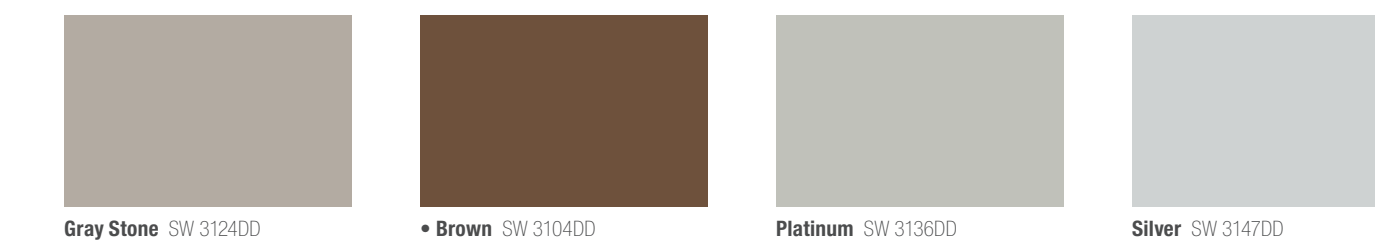

Forest Brown SW 3120DD   **Fallow** SW 3118DD   **Quartz** SW 3138DD   **• White** SW 3101DD