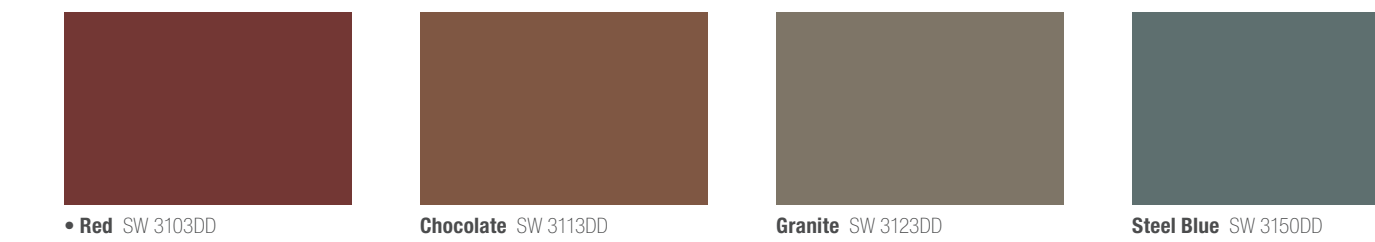

DECK AND DOCK ELASTOMERIC COATING
REVESTIMIENTO ELASTOMÉRICO PARA MADERAS Y PLATAFORMAS