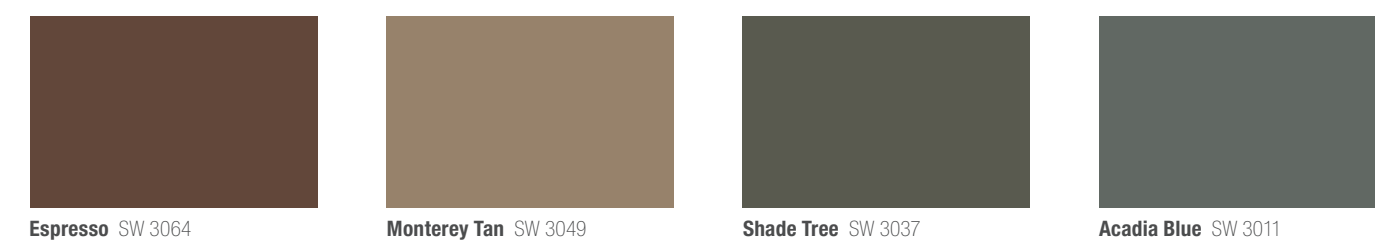

Lodge Brown SW 3007*   **Palmetto** SW 3038   **Greenbrier** SW 3050   **Mallard Green** SW 3070

Espresso SW 3064   **Monterey Tan** SW 3049   **Shade Tree** SW 3037   **Acadia Blue** SW 3011