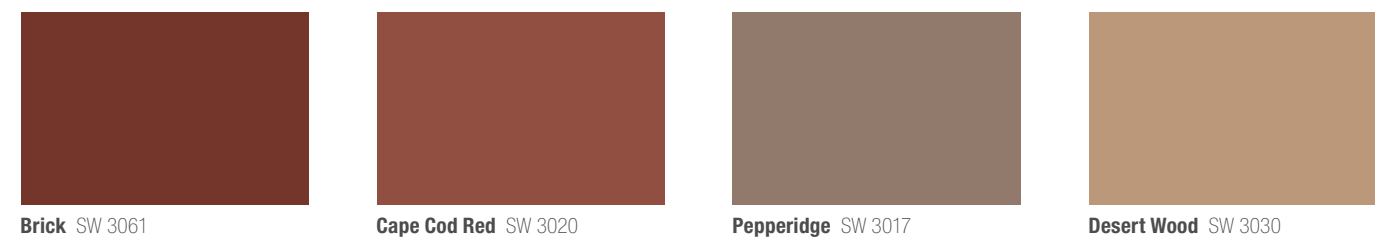

SOLID STAINS
TINTES SÓLIDOS