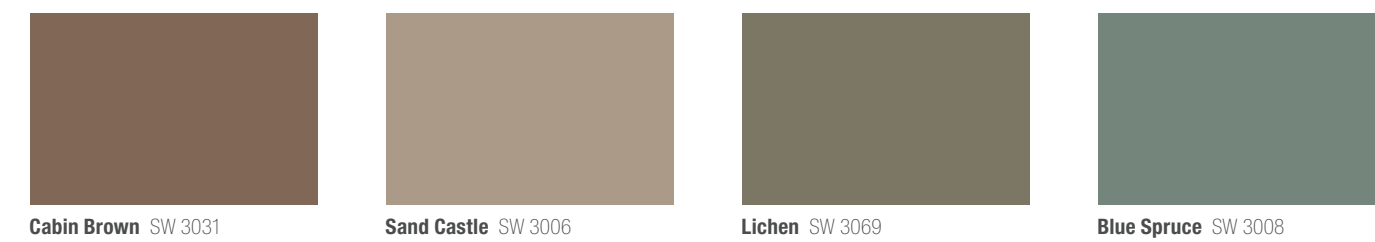

Pine Cone SW 3046*   **Summerhouse Beige** SW 3004   **Cypress Moss** SW 3041   **Wave Crest** SW 3082