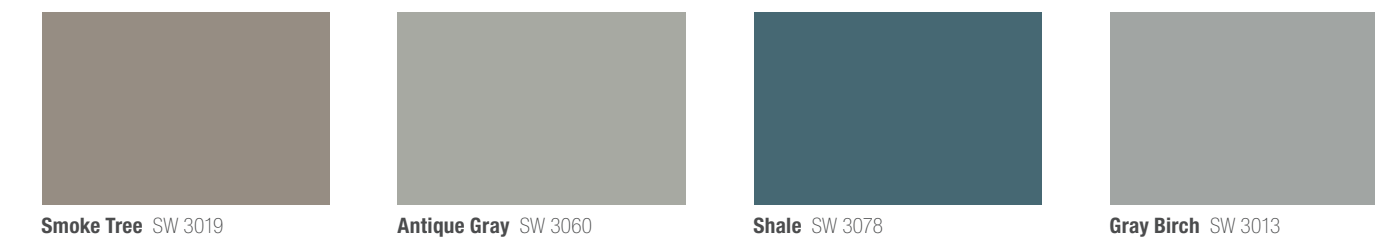

SOLID STAINS
TINTES SÓLIDOS