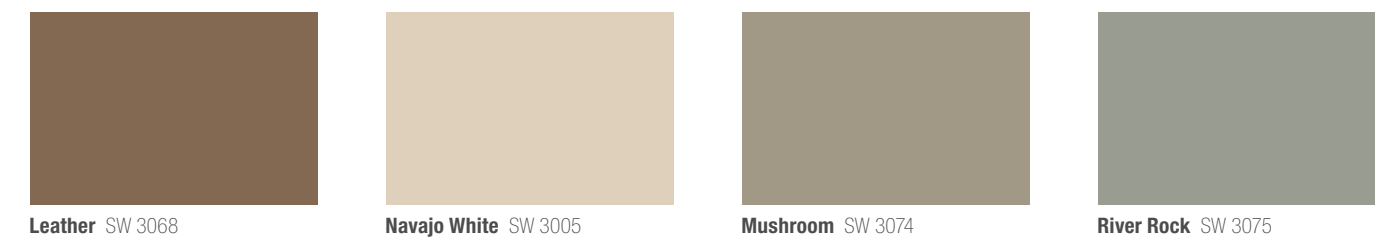

SOLID STAINS
TINTES SÓLIDOS