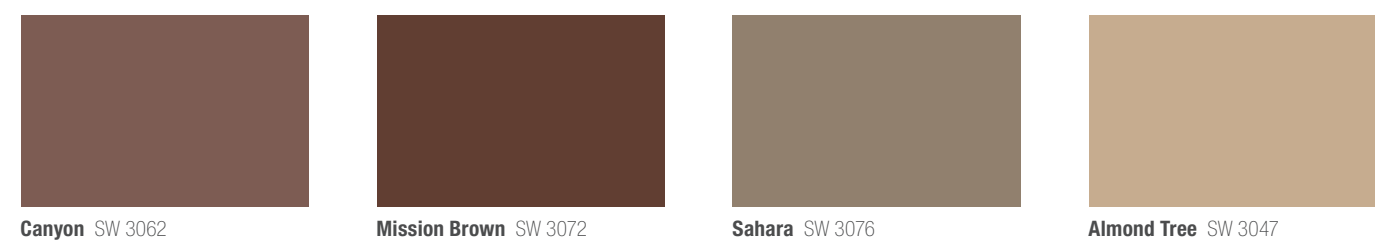

Rock Rose SW 3016   **Rancho Red** SW 3044   **Spicewood** SW 3021   **Cedar** SW 3034